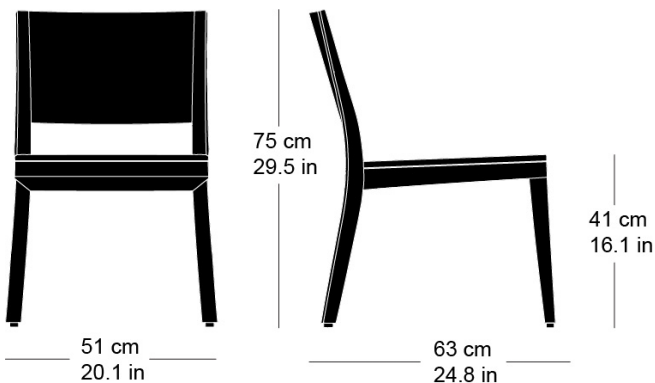

Chair, seat with comfort upholstery, moulded plywood back, upholstered on the front, rear legs and rear cross-brace solid bentwood, stackable

W51, D63, H75, SH41

**Varianten / variantes / variants**

lounge  
6-693

lounge  
6-693a

lounge  
6-695a

lounge  
6-675

lounge  
6-675a

**Technische Angaben / specifications / specifications****Masse / mesure / measure**

Gewicht / ponds / weight 6.4 kg 12.8 lb

Polsterung / rembourrage / upholstery ja / oui / yes

Stapelung / empilage / stacking 5 Stühle / chaises / chairs

**lounge esprit 6-695**