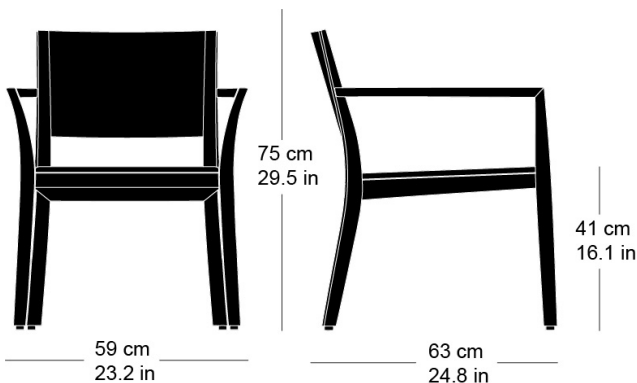

L59, P63, H75, HAss41, HAcc61

Hannes Wettstein, 2007

Chair, seat with comfort upholstery, moulded plywood
back, legs and rear cross-brace solid bentwood,
stackable

W59, D63, H75, SH41, ALH61

Varianten / variantes / variants

lounge
6-693

lounge
6-695

lounge
6-695a

lounge
6-675

lounge
6-675a

Technische Angaben / specifications / specifications**Masse / mesure / measure**

Gewicht / ponds / weight 6.5 kg 13.0 lb

Polsterung / rembourrage /
upholstery ja / oui / yes

Stapelung / empilage / stacking 4 Stühle / chaises / chairs

lounge esprit 6-693a

Holzarten / types de bois / types of wood

Hêtre naturel BN 000 AM
Buche natur BN 000 AM
Beech natural BN 000 AM

Hêtre anthracite BB 200 SG
Buche anthrazit BB 200 SG
Beech anthracite BB 200 SG