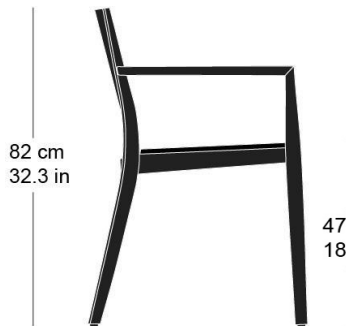

## matura esprit 6-595a

Hannes Wettstein, 2007

Sessel, Sitz gepolstert, Rücken Formsperrholz, Polster vorne aufgesetzt, Füsse und Rückenschwinge massiv gebogen, stapelbar, Reihenverbindung möglich  
B59, T57, H82, SH47, ALH67

Hannes Wettstein, 2007

Chair, upholstered seat, moulded plywood back, upholstered on the front, legs and rear cross-brace solid bentwood, stackable, optional row connector  
W59, D57, H82, SH47, ALH67

### Varianten / variantes / variants

matura  
6-590

matura  
6-590a

matura  
6-593

matura  
6-593a

matura  
6-595

matura  
6-596

matura  
6-596a

#### Masse / mesure / measure

59 cm  
23.2 in

82 cm  
32.3 in

47 cm  
18.1 in

57 cm  
22.4 in

Gewicht / poids / weight 6.9 kg 13.8 lb

Polsterung / rembourrage / upholstery ja / oui / yes

Reihenverbindung / accouplement / mating system ja / oui / yes