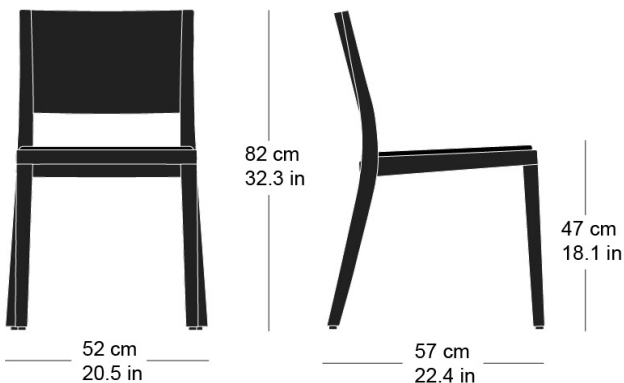

Hannes Wettstein, 2007

Chair, upholstered seat, moulded plywood back, upholstered on the front, rear legs and rear cross-brace solid bentwood, stackable, optional row connector
W52, D57, H82, SH47

Varianten / variantes / variants

matura
6-590

matura
6-590a

matura
6-593

matura
6-593a

matura
6-595a

matura
6-596

matura
6-596a

Technische Angaben / specifications / specifications

Masse / mesure / measure

Gewicht / poids / weight	6.3 kg 12.6 lb
Polsterung / rembourrage / upholstery	ja / oui / yes
Reihenverbindung / accouplement / mating system	ja / oui / yes
Stapelung / empilage / stacking	7 Stühle / chaises / chairs