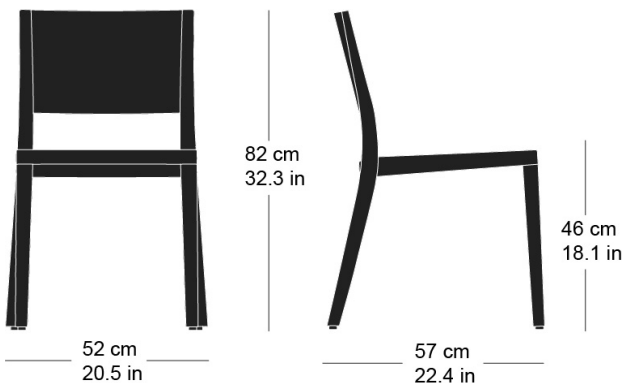

matura esprit 6-590

Hannes Wettstein, 2007

Sessel, Sitz und Rücken Formsperrholz, Hinterfüsse und Rückenschwinge massiv gebogen, stapelbar, Reihenverbindung möglich
B52, T57, H82, SH46

Hannes Wettstein, 2007

Siège, assise et dossier en contreplaqué moulé, pieds arrière en bois massif cintré, empilable, système d'accouplement en option
L52, P57, H82, HAss46

Hannes Wettstein, 2007

Chair, moulded plywood seat and back, rear legs and rear cross-brace solid bentwood, stackable, optional row connector
W52, D57, H82, SH46

Technische Angaben / specifications / specifications

Masse / mesure / measure

Gewicht / ponds / weight 5.0 kg 10.0 lb

Reihenverbindung /
accouplement / mating system ja / oui / yes

Stapelung / empilage / stacking 7 Stühle / chaises / chairs