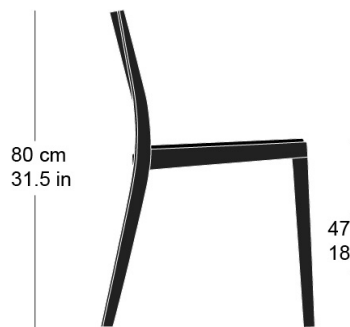

lyra
6-553a

lyra
6-555a

lyra
11-660

lyra
11-680

lyra
11-663

lyra
11-683

Technische Angaben / specifications / specifications

Masse / mesure / measure

49 cm
19.3 in

53 cm
20.9 in

Gewicht / poids / weight 5.6 kg 11.2 lb

Polsterung / rembourrage / upholstery ja / oui / yes

Reihenverbindung / accouplement / mating system ja / oui / yes

Stapelung / empilage / stacking 5 chaises Stühle / chaises / chairs