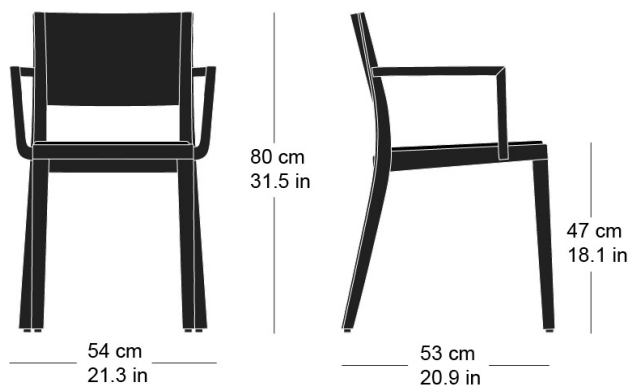

Technische Angaben / specifications / specifications

Masse / mesure / measure

Gewicht / poids / weight	5.5 kg 11.0 lb
Polsterung / rembourrage / upholstery	ja / oui / yes
Reihenverbindung / accouplement / mating system	ja / oui / yes
Stapelung / empilage / stacking	4 Stühle / chaises / chairs