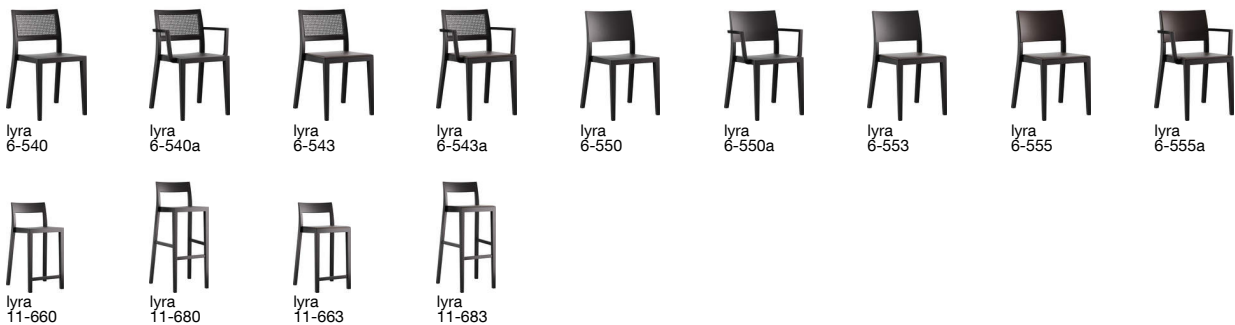

Varianten / variantes / variants