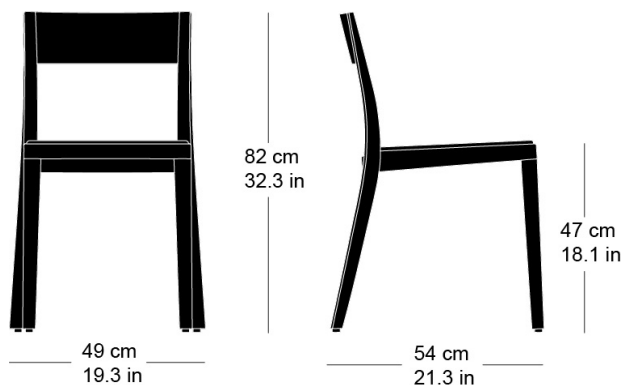

**lyra scena 6-573**

Hannes Wettstein, 2007

Sitz gepolstert, Rücken und Hinterfüsse massiv gebogen, stapelbar, Reihenverbindung möglich  
B49, T54, H82, SH47

Hannes Wettstein, 2007

Assise rembourrée, dossier et pieds arrière en bois massif cintré, empilable, système d'accouplement en option  
L49, P54, H82, HAss47

Hannes Wettstein, 2007

Upholstered seat, back and rear legs solid bentwood, stackable, optional row connector  
W49, D54, H82, SH47

## Masse / mesure / measure

Gewicht / poids / weight 4.9 kg 9.8 lb

Polsterung / rembourrage / upholstery ja / oui / yes

Reihenverbindung / accouplement / mating system ja / oui / yes

Stapelung / empilage / stacking 7 Stühle / chaises / chairs