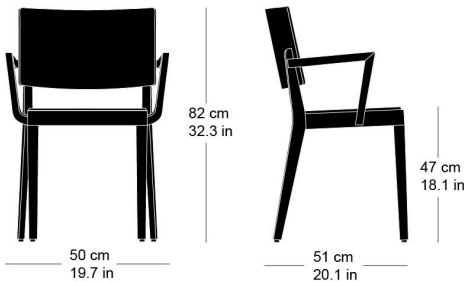

Upholstered seat, moulded plywood back, upholstered on the front, rear legs solid bentwood, stackable, optional row connector
W56, D51, H82, SH47, ALH66.5

Varianten / variantes / variants

status
6-410

status
6-410a

status
6-413

status
6-413a

status
6-415

Technische Angaben / specifications / specifications

Masse / mesure / measure

Gewicht / poids / weight 6.9 kg 13.8 lb

Polsterung / rembourrage / upholstery ja / oui / yes