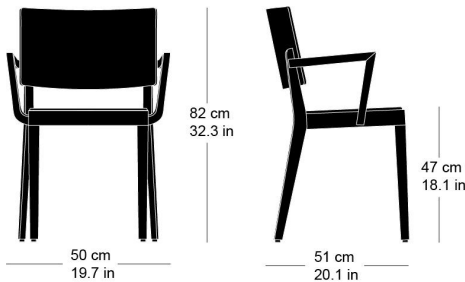

status 6-413a

Hannes Wettstein, 1999

Sitz gepolstert, Rücken Formsperrholz, Hinterfüsse massiv gebogen, stapelbar, Reihenverbindung möglich
B56, T51, H82, SH47, ALH66.5

Hannes Wettstein, 1999

Assise rembourrée, dossier en contreplaqué moulé, pieds arrière en bois massif cintré, empilable, système d'accouplement en option
L56, P51, H82, HAss47, HAcc66.5

Hannes Wettstein, 1999

Upholstered seat, moulded plywood back, rear legs solid bentwood, stackable, optional row connector
W56, D51, H82, SH47, ALH66.5

Varianten / variantes / variants

status
6-410

status
6-410a

status
6-413

status
6-415

status
6-415a

Technische Angaben / specifications / specifications

Masse / mesure / measure

Gewicht / poids / weight 6.1 kg 12.2 lb

Polsterung / rembourrage / upholstery ja / oui / yes

Reihenverbindung / accouplement / mating system ja / oui / yes

Stapelung / empilage / stacking 4 Stühle / chaises / chairs

status 6-413a

Holzarten / types de bois / types of wood

Hêtre naturel BN 000 AM
Buche natur BN 000 AM
Beech natural BN 000 AM