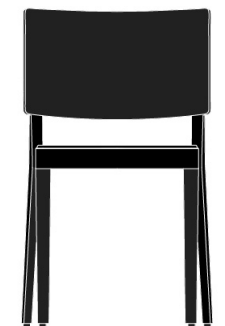

status 6-413

Hannes Wettstein, 1999

Sitz gepolstert, Rücken Formsperrholz, Hinterfüsse massiv gebogen, stapelbar, Reihenverbindung möglich
B50, T51, H82, SH47

Hannes Wettstein, 1999

Assise rembourrée, dossier en contreplaqué moulé, pieds arrière en bois massif cintré, empilable, système d'accouplement en option
L50, P51, H82, HAss47

Hannes Wettstein, 1999

Upholstered seat, moulded plywood back, rear legs solid bentwood, stackable, optional row connector
W50, D51, H82, SH47

Varianten / variantes / variants

status
6-410

status
6-410a

status
6-413a

status
6-415

status
6-415a

Technische Angaben / specifications / specifications

Masse / mesure / measure

50 cm
19.7 in

82 cm
32.3 in

51 cm
20.1 in

47 cm
18.1 in

Gewicht / poids / weight 5.5 kg 11.0 lb

Polsterung / rembourrage / upholstery ja / oui / yes

Reihenverbindung / accouplement / mating system ja / oui / yes

Stapelung / empilage / stacking 5 Stühle / chaises / chairs