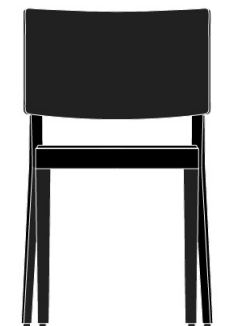

Technische Angaben / specifications / specifications

Masse / mesure / measure

50 cm
19.7 in

82 cm
32.3 in