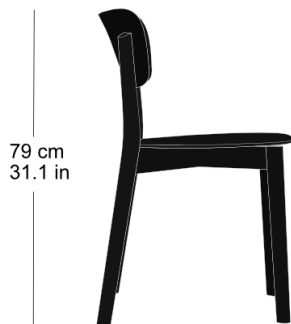

### Varianten / variantes / variants

imma  
4-050

imma  
4-050a

imma  
4-053a

imma  
11-050

imma  
11-040

imma  
11-043

imma  
11-033

#### Masse / mesure / measure

48 cm  
18.89 in

79 cm  
31.1 in

46 cm  
18.11 in

51 cm  
20.07 in

Gewicht / poids / weight 4.0 kg 8.0 lb

Polsterung / rembourrage /  
upholstery ja / oui / yes

**imma 4-053**