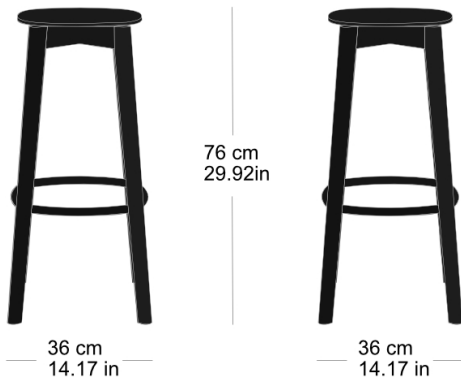

## Masse / mesure / measure

Gewicht / ponds / weight

3.8 kg 7.6 lb