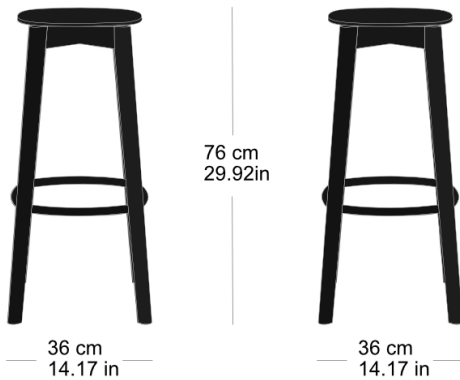

imma tabouret bar 11-050

Stephan Hürlemann, 2023

Kreuzzarge massiv,
Fussring massiv gebogen,
Sitz Formsperrholz
B36, T36, SH76

Stephan Hürlemann, 2023

Châssis en croix massif,
repose-pieds en bois massif cintré,
assise contreplaqué moulé
L36, P36, HAss76

Stephan Hürlemann, 2023

Wooden frame with cross,
ring of solid bentwood,
moulded plywood seat
W36, T36, SH76

Varianten / variantes / variants

imma
11-053imma
11-040imma
11-043imma
11-033imma
11-030imma
4-050imma
4-050aimma
4-053imma
4-053a

Technische Angaben / specifications / specifications

Masse / mesure / measure

Gewicht / ponds / weight

3.8 kg 7.6 lb

imma tabouret bar 11-050

Holzarten / types de bois / types of wood

Hêtre naturel BN 000 AM
Buche natur BN 000 AM
Beech natural BN 000 AM