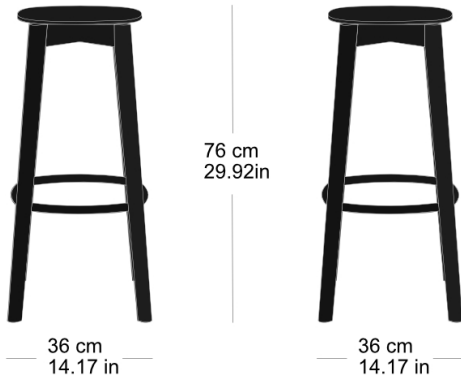

## Masse / mesure / measure

Gewicht / ponds / weight

3.8 kg 7.6 lb

**imma tabouret bar 11-050**