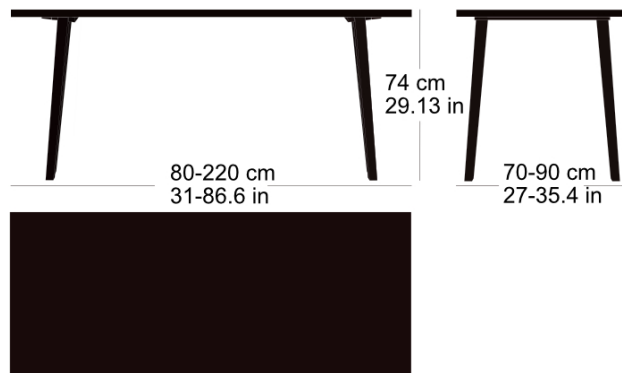

Technische Angaben / specifications / specifications

Masse / mesure / measure