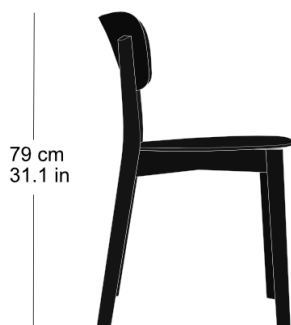

### Varianten / variantes / variants

imma  
4-050a

imma  
4-053

imma  
4-053a

imma  
11-050

imma  
11-040

imma  
11-043

imma  
11-033

#### Masse / mesure / measure

48 cm  
18.89 in

79 cm  
31.1 in

46 cm  
18.11 in

51 cm  
20.07 in

Gewicht / ponds / weight

4.0 kg 8.0 lb

**imma 4-050**