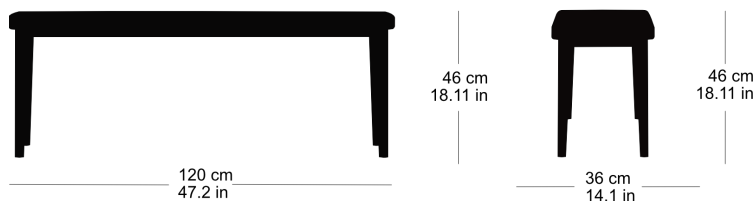

honett 16-700

Blocher Partners, 2022
Sitz massiv 3cm, Füße gedrechselt
B120 , T36 , SH46

Blocher Partners, 2022
Assise massif 3cm, pieds tournés
L120, P36, HAss46

Blocher Partners, 2022
Seat solid 3cm, turned legs
W120, D36, SH46

Varianten / variantes / variants

honett
9-700

honett
11-700

Technische Angaben / specifications / specifications

Masse / mesure / measure

Gewicht / ponds / weight 8.6 kg 17.2 lb

honett 16-700

Holzarten / types de bois / types of wood