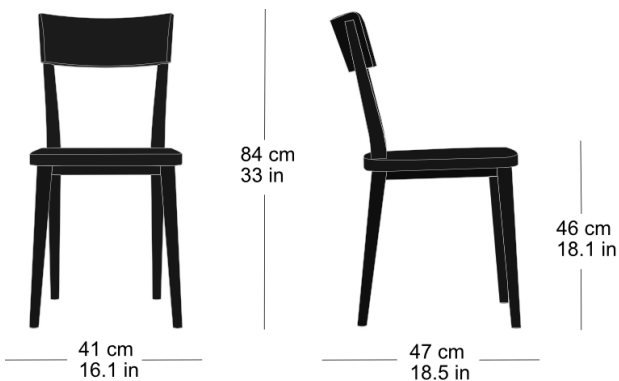

honett 9-700

Blocher Partners, 2022

Sitz massiv 3cm, Hinterfüsse und Rücken massiv
gebogen, Füsse gedrechselt

B 41, T 47, H 84, SH 46

Blocher Partners, 2022

Assise massif 3cm, dossier et pieds arrière en bois massif
cintré, pieds tournés

L 41, P 47, H 84, Hass 46

Blocher Partners, 2022

Seat solid 3cm, rear legs and back solid bentwood,
turned legs

W 41, D 47, H 84, SH 46

Varianten / variantes / variants

honett
16-700honett
11-700

Technische Angaben / specifications / specifications

Masse / mesure / measure

Gewicht / ponds / weight

6 kg 12.0 lb

honett 9-700

Holzarten / types de bois / types of wood

Hêtre naturel BN 000 AM
Buche natur BN 000 AM
Beech natural BN 000 AM

Hêtre anthracite BB 200 SG
Buche anthrazit BB 200 SG
Beech anthracite BB 200 SG