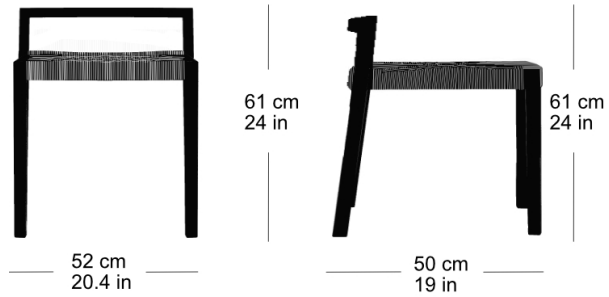

**dom 11-906r**

Studio Meda, 2017

Sitz geflochten mit dänischer Papierschur 3mm, mit Rückenteil, stapelbar  
B52, T50, H61, SH46

Studio Meda, 2017

Assise tressée avec ficelle de papier danoise 3mm, avec dossier, empilable  
L52, P50, H61, HAss46

Studio Meda, 2017

Seat woven with Danish paper cord 3mm, with back section, stackable  
W52, D50, H61, SH46

## Varianten / variantes / variants

dom  
6-900dom  
6-900vdom  
6-900adom  
6-906dom  
6-906vdom  
6-906adom  
6-910dom  
6-910vdom  
6-910adom  
6-916dom  
6-916vdom  
6-916adom  
17-900dom  
17-910dom  
6-815dom  
6-825dom  
11-900dom  
11-906dom  
11-900r

## Technische Angaben / specifications / specifications

Masse / mesure / measure

Gewicht / ponds / weight 4.6 kg 9.2 lb

Reihenverbindung /  
accouplement / mating system ja / oui / yes

Stapelung / empilage / stacking 5 Stühle / chaises / chairs