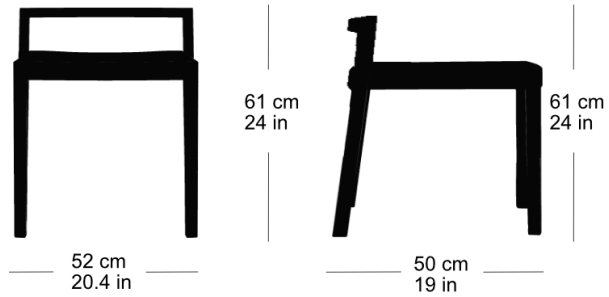

dom 11-900r

Studio Meda, 2017

Sitz Formsperrholz, mit Rückenteil, stapelbar
B52, T50, H61, SH46

Studio Meda, 2017

Assise contreplaqué moulé, avec dossier, empilable
L52, P50, H61, HAss46

Studio Meda, 2017

Moulded plywood seat, with back section, stackable
W52, D50, H61, SH46

dom 11-900r

Technische Angaben / specifications / specifications

Masse / mesure / measure

Gewicht / ponds / weight 3.6 kg 7.2 lb

Reihenverbindung /
accouplement / mating system ja / oui / yes

Stapelung / empilage / stacking 5 Stühle / chaises / chairs