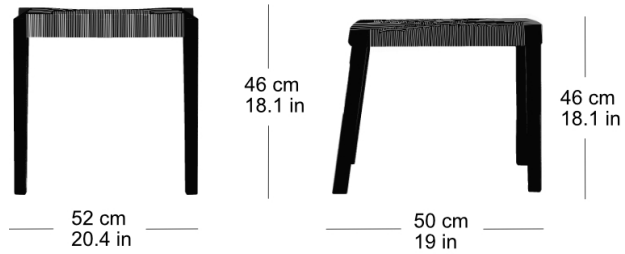

dom 11-906

Studio Meda, 2017

Sitz geflochten mit dänischer Papierschur 3mm,
stapelbar

B52, T50, H46, SH46

Studio Meda, 2017

Assise tissée avec de la corde de papier danois de 3 mm,
empilable.

L52, P50, H46, HAss46

Studio Meda, 2017

Seat woven with Danish paper cord 3mm, stackable

W52, D50, H46, SH46

Varianten / variantes / variants

dom
6-900dom
6-900vdom
6-900adom
6-906dom
6-906vdom
6-906adom
6-910dom
6-910vdom
6-910adom
6-916dom
6-916vdom
6-916adom
17-900dom
17-910dom
6-815dom
6-825dom
11-900dom
11-900rdom
11-906r

dom 11-906

Technische Angaben / specifications / specifications
Masse / mesure / measure

Gewicht / ponds / weight 4.4 kg 8.8 lb

Reihenverbindung /
accouplement / mating system ja / oui / yes

Stapelung / empilage / stacking 5 Stühle / chaises / chairs