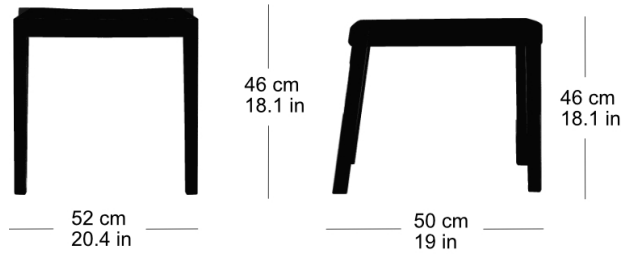

**dom 11-900**

Studio Meda, 2017  
Sitz Formsperrholz, stapelbar  
B52, T50, H46, SH46

Studio Meda, 2017  
Assise en multiplis, empilable  
L52, P50, H46, HAss46

Studio Meda, 2017  
Moulded plywood seat, stackable  
W52, D50, H46, SH46

## Varianten / variantes / variants

dom  
6-900dom  
6-900vdom  
6-900adom  
6-906dom  
6-906vdom  
6-906adom  
6-910dom  
6-910vdom  
6-910adom  
6-916dom  
6-916vdom  
6-916adom  
17-900dom  
17-910dom  
6-815dom  
6-825dom  
11-906dom  
11-900rdom  
11-906r

**dom 11-900**

Technische Angaben / specifications / specifications

Masse / mesure / measure

Gewicht / ponds / weight 3.4 kg 6.8 lb

Reihenverbindung /  
accouplement / mating system ja / oui / yes

Stapelung / empilage / stacking 5 Stühle / chaises / chairs