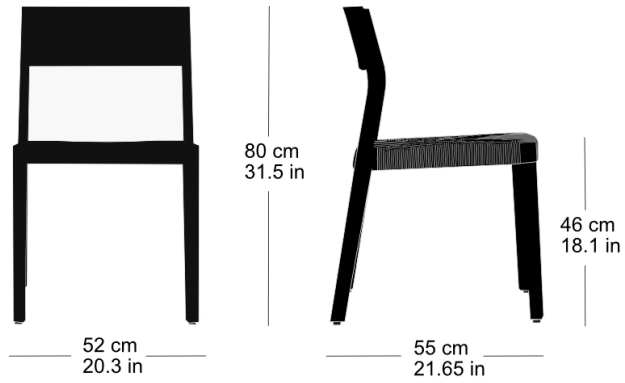

dom
6-916a

dom
17-900

dom
17-910

dom
6-815

dom
6-825

dom
11-900

dom
11-906

dom
11-900r

dom
11-906r

dom 6-916

Technische Angaben / specifications / specifications

Masse / mesure / measure

Gewicht / ponds / weight 5.5 kg 11.0 lb

Reihenverbindung /
accouplement / mating system ja / oui / yes

Stapelung / empilage / stacking 5 Stühle / chaises / chairs