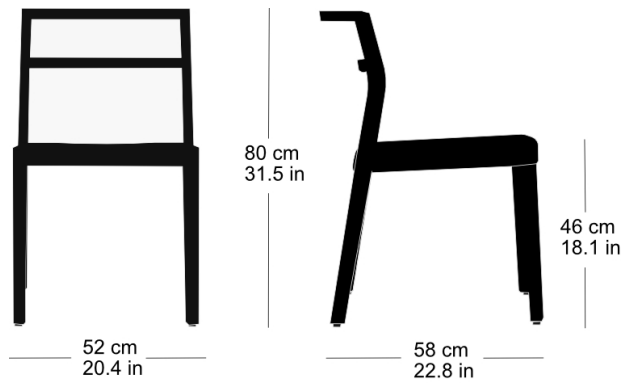

dom 6-900v

Studio Meda, 2017

Sitz Formsperrholz, offener Rücken, Rückenteil mit
Armauflage, Sprossen und Hinterfüsse massiv gebogen,
stapelbar

B52, T58, H80, SH46

Studio Meda, 2017

Assise en contreplaqué moulé, dossier ouvert, partie
arrière avec accoudoir, échelons solides courbés et pieds
arrière, empilable.

L52, P58, H80, HAss46

Studio Meda, 2017

Moulded plywood seat, open back, back section with
armrest, solid curved rungs and rear feet, stackable.

W52, D58, H80, SH46

Varianten / variantes / variants

dom
6-900dom
6-900adom
6-906dom
6-906vdom
6-906adom
6-910dom
6-910vdom
6-910adom
6-916dom
6-916vdom
6-916adom
17-900dom
17-910dom
6-815dom
6-825dom
11-900dom
11-906dom
11-900rdom
11-906r

dom 6-900v

Technische Angaben / specifications / specifications

Masse / mesure / measure

Gewicht / ponds / weight 5 kg 10.0 lb

Reihenverbindung /
accouplement / mating system ja / oui / yes

Stapelung / empilage / stacking 5 Stühle / chaises / chairs