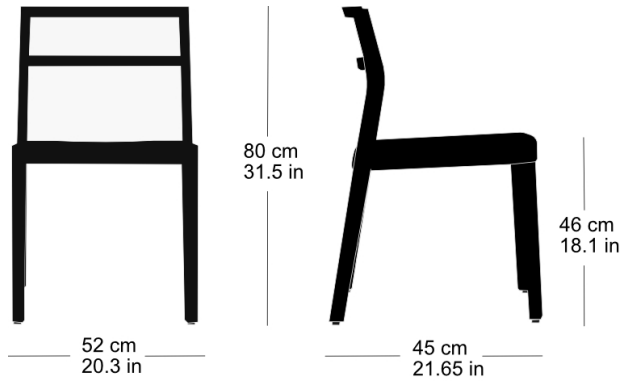

dom 6-900

Studio Meda, 2017

Sitz Formsperrholz, offener Rücken, Sprossen und
Hinterfüsse massiv gebogen, stapelbar
B52, T55, H80, SH46

Studio Meda, 2017

Assise en multiplis, ouvert dossier, échelons et pieds
arrière massifs courbés, empilable
L52, P55, H80, HAss46

Studio Meda, 2017

Moulded plywood seat, open back, rungs and rear feet
solid bent, stackable
W52, D55, H80, SH46

Varianten / variantes / variants

dom
6-900vdom
6-900adom
6-906dom
6-906vdom
6-906adom
6-910dom
6-910vdom
6-910adom
6-916dom
6-916vdom
6-916adom
17-900dom
17-910dom
6-815dom
6-825dom
11-900dom
11-906dom
11-900rdom
11-906r

dom 6-900

Technische Angaben / specifications / specifications

Masse / mesure / measure

Gewicht / ponds / weight 4.6 kg 9.2 lb

Reihenverbindung /
accouplement / mating system ja / oui / yes

Stapelung / empilage / stacking 5 Stühle / chaises / chairs