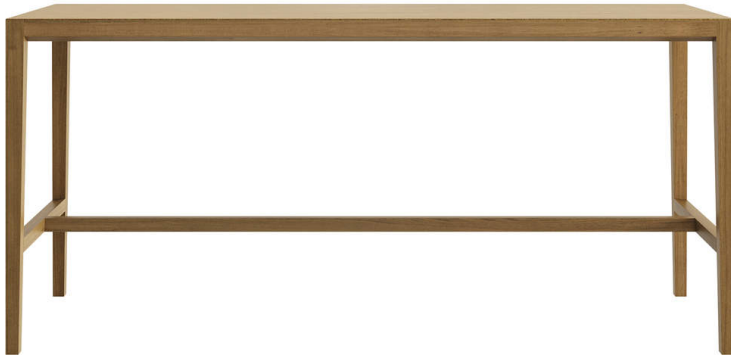

mih t-1620

Beat Waeber, 2021

Tisch mit Massiven Füßen, 59/59mm, auslaufend zu 40mm, Massivholzzarge 65mm hoch, unterschritten Tischbaltt

Sperrholz furniert Furnierart: Messerfurniert inkl. H-Traverse aus Massivholz H-Traverse Oberkant: 35cm

Tischhöhe: 110cm

Beat Waeber, 2021

Table haute Piétements en bois massif effilés 59/59 à 40mm avec traverses de renfort en H / repose-pied Plateau multiplis plaqué sur traverses hauteur 65 mm

raverses de renfort en H bord supérieur: 35cm

Hauteur totale: 110cm

Beat Waeber, 2021

High table Table with solid wood legs 59/59mm, reducing to 40mm solid edges 65mm high, undercut table top made of veneered Veneer kind: knife veneer Furnierart: Messerfurnier with solid H-brace

solid H-brace upper edge: 35cm

Table height: 110cm

Technische Angaben / specifications / specifications

Masse / mesure / measure

Gleiter justierbar / patins
réglables / adjustable glides

ja / oui / yes

mih t-1620