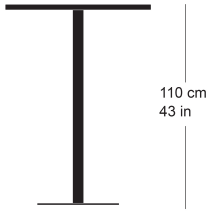

**rq light t-2007**

Werkentwurf, 2003

Tisch mit Metallsäule, Säule und Sockelplatte  
pulverbeschichtet, Tischblatt in Massivholz, Kunstharz,  
Linoleum oder furniert  
Tischhöhe 110cm

Werkentwurf, 2003

Table avec pied central, socle en acier, plateau de table  
(sur mesure) en bois massif, résine synthétique, linoleum  
ou plaqué

Hauteur de table: 110cm

Werkentwurf, 2003

Table with metal pillar, pillar and base plate powder-  
coated, table top in solid wood, synthetic resin, linoleum  
or veneered

Table height 110cm

rq light  
t-2009

**rq light t-2007**

Technische Angaben / specifications / specifications

Masse / mesure / measure

110 cm  
43 in□ 70/80 cm  
□ 27.3/31.5 inGleiter justierbar / patins  
réglables / adjustable glides