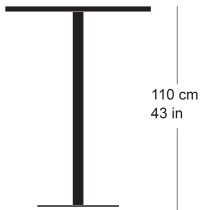

rq light t-2006

Werkentwurf, 2003

Tisch mit Metallsäule, Säule und Sockelplatte pulverbeschichtet, Tischblatt in Massivholz, Kunstharz, Linoleum oder furniert
Tischhöhe 110cm

Werkentwurf, 2003

Table avec pied central, socle en acier, plateau de table (sur mesure) en bois massif, résine synthétique, linoleum ou plaqué

Hauteur de table: 110cm

Werkentwurf, 2003

Table with metal pillar, pillar and base plate powder-coated, table top in solid wood, synthetic resin, linoleum or veneered

Table height 110cm

Varianten / variantes / variants

rq light t-2006

Technische Angaben / specifications / specifications

Masse / mesure / measure

110 cm
43 in□ 70/80 cm
□ 27.3/31.5 inGleiter justierbar / patins
réglables / adjustable glides

ja / oui / yes

rq light t-2006