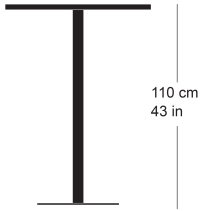

rq light t-2006

Werkentwurf, 2003

Tisch mit Metallsäule, Säule und Sockelplatte pulverbeschichtet, Tischblatt in Massivholz, Kunstharz, Linoleum oder furniert
Tischhöhe 110cm

Werkentwurf, 2003

Table avec pied central, socle en acier, plateau de table (sur mesure) en bois massif, résine synthétique, linoleum ou plaqué

Hauteur de table: 110cm

Werkentwurf, 2003

Table with metal pillar, pillar and base plate powder-coated, table top in solid wood, synthetic resin, linoleum or veneered

Table height 110cm

Varianten / variantes / variants

rq light t-2006

Technische Angaben / specifications / specifications

Masse / mesure / measure

110 cm
43 in□ 70/80 cm
□ 27.3/31.5 inGleiter justierbar / patins
réglables / adjustable glides

ja / oui / yes

rq light t-2006