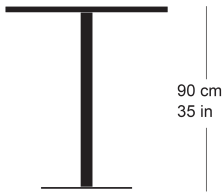

rq light t-2005

Werkentwurf, 2003

Tisch mit Metallsäule, Säule und Sockelplatte
pulverbeschichtet, Tischblatt in Massivholz, Kunstharz,
Linoleum oder furniert
Tischhöhe 90cm

Werkentwurf, 2003

Table avec pied central, socle en acier, plateau de table
(sur mesure) en bois massif, résine synthétique, linoleum
ou plaqué
Hauteur de table: 90cm

Werkentwurf, 2003

Table with metal pillar, pillar and base plate powder-
coated, table top in solid wood, synthetic resin, linoleum
or veneered
Table height 90cm

Varianten / variantes / variants

rq light
t-2001rq light
t-2002rq light
t-2003rq light
t-2004rq light
t-2006rq light
t-2007rq light
t-2008rq light
t-2009

rq light t-2005

Technische Angaben / specifications / specifications

Masse / mesure / measure

90 cm
35 in□ 70/80 cm
□ 27.3/31.5 inGleiter justierbar / patins
réglables / adjustable glides

ja / oui / yes

rq light t-2005