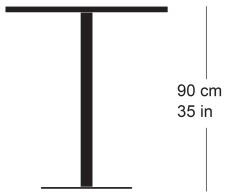

rq light t-2005

Werkentwurf, 2003

Tisch mit Metallsäule, Säule und Sockelplatte
pulverbeschichtet, Tischblatt in Massivholz, Kunstharz,
Linoleum oder furniert
Tischhöhe 90cm

Werkentwurf, 2003

Table avec pied central, socle en acier, plateau de table
(sur mesure) en bois massif, résine synthétique, linoleum
ou plaqué
Hauteur de table: 90cm

Werkentwurf, 2003

Table with metal pillar, pillar and base plate powder-
coated, table top in solid wood, synthetic resin, linoleum
or veneered
Table height 90cm

Varianten / variantes / variants

rq light
t-2001

Technische Angaben / specifications / specifications

Masse / mesure / measure

90 cm
35 in□ 70/80 cm
□ 27.3/31.5 inGleiter justierbar / patins
réglables / adjustable glides

ja / oui / yes

rq light t-2005

Holzarten / types de bois / types of wood