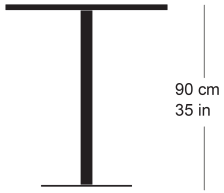

rq light t-2004

Werkentwurf, 2003

Tisch mit Metallsäule, Säule und Sockelplatte pulverbeschichtet, Tischblatt in Massivholz, Kunstharz, Linoleum oder furniert
Tischhöhe 90cm

Werkentwurf, 2003

Table avec pied central, socle en acier, plateau de table (sur mesure) en bois massif, résine synthétique, linoleum ou plaqué
Hauteur de table: 90cm

Werkentwurf, 2003

Table with metal pillar, pillar and base plate powder-coated, table top in solid wood, synthetic resin, linoleum or veneered
Table height 90cm

Varianten / variantes / variants

rq light
t-2001

Technische Angaben / specifications / specifications

Masse / mesure / measure

90 cm
35 in

Gleiter justierbar / patins
réglables / adjustable glides

ja / oui / yes

□ 70/80/90 cm
□ 27.3/31.5/35.4 in

rq light t-2004