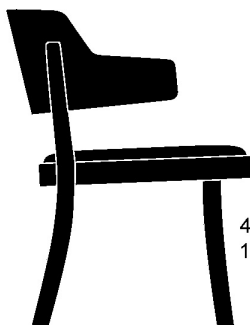

60 cm
23.6 in

43.5 cm
17.1 in

Gewicht / poids / weight 8.0 kg 16.0 lb

Polsterung / rembourrage /
upholstery ja / oui / yes