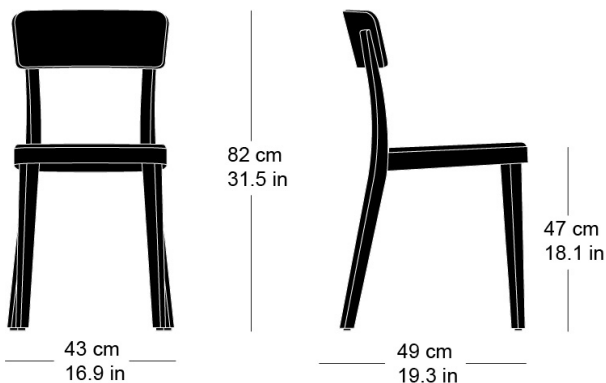

L43, P49, H82, HAss47

Studio hannes wettstein, 2012

3D upholstered seat, back, rear legs and seat frame of
solid bentwood

W43, D49, H82, SH47

Varianten / variantes / variants

icon
1-340

Technische Angaben / specifications / specifications

Masse / mesure / measure

Gewicht / ponds / weight 4.8 kg 9.6 lb

Polsterung / rembourrage /
upholstery ja / oui / yes

icon 1-343

Holzarten / types de bois / types of wood

Hêtre naturel BN 000 AM
Buche natur BN 000 AM
Beech natural BN 000 AM