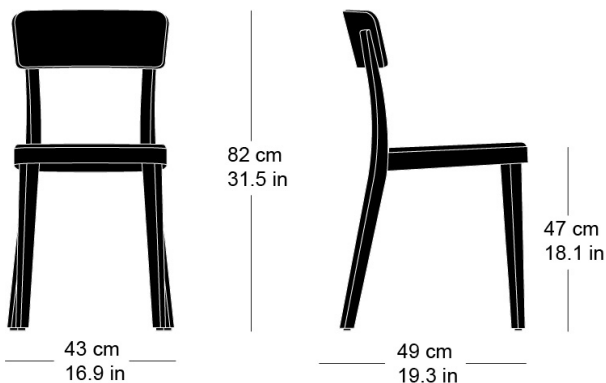

L43, P49, H82, HAss47

Studio hannes wettstein, 2012

3D upholstered seat, back, rear legs and seat frame of  
solid bentwood

W43, D49, H82, SH47

## Masse / mesure / measure

Gewicht / ponds / weight 4.8 kg 9.6 lb

Polsterung / rembourrage /  
upholstery ja / oui / yes

**icon 1-343**