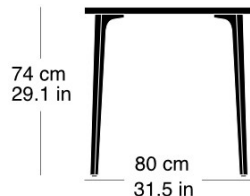

Moritz Schlatter, 2017

Table avec 4 pieds en fonte, laqués anthracite avec logo original, sous-pieds réglables, plateau de table en bois massif avec profilés d'arrêt, épaisseur: 30mm, hauteur de table: 74cm

Moritz Schlatter, 2017

Table with 4 cast iron legs, anthracite painted finish with original lettering, adjustable sliders, table top in solid wood with dovetail battens, 30mm thick, table height: 74cm

Varianten / variantes / variants

podia
t-1802

podia
t-1802B

podia
t-1804q

podia
t-1806

Technische Angaben / specifications / specifications

Masse / mesure / measure

80 cm
31.5 in

74 cm
29.1 in

80 cm
31.5 in

Gleiter justierbar / patins
réglables / adjustable glides

ja / qui / yes

podia t-1804r

Holzarten / types de bois / types of wood

Hêtre naturel BN 000 AM
Buche natur BN 000 AM
Beech natural BN 000 AM