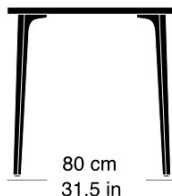

Moritz Schlatter, 2017

Table avec 4 pieds en fonte, laqués anthracite avec logo original, sous-pieds réglables, plateau de table en bois massif avec profilés d'arrêt, épaisseur: 30mm, hauteur de table: 74cm

Moritz Schlatter, 2017

Table with 4 cast iron legs, anthracite painted finish with original lettering, adjustable sliders, table top in solid wood with dovetail battens, 30mm thick, table height: 74cm

Varianten / variantes / variants

podia
t-1802

podia
t-1802B

podia
t-1804q

podia
t-1806

Technische Angaben / specifications / specifications

Masse / mesure / measure

80 cm
31.5 in

74 cm
29.1 in

80 cm
31.5 in

Gleiter justierbar / patins
réglables / adjustable glides

ja / qui / yes

podia t-1804r

Holzarten / types de bois / types of wood

Hêtre naturel BN 000 AM
Buche natur BN 000 AM
Beech natural BN 000 AM