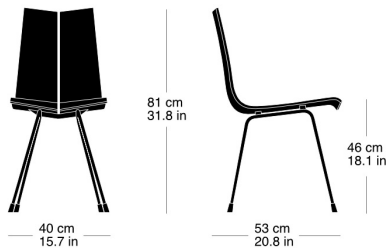

**ga stuhl 7-070**

Hans Bellmann, 1955  
Sitzschale Formsperrholz zweiteilig, Metallgestell schwarz  
matt  
B40, T53, H81, SH46

Hans Bellmann, 1955  
Coque d'assise en contreplaqué moulé en deux parties  
L40, P53, H81, HAss46

Hans Bellmann, 1955  
Two-part moulded plywood seat shell, black matte metal  
frame  
W40, D53, H81, SH46

**Technische Angaben / specifications / specifications**

Masse / mesure / measure

Gewicht / ponds / weight 4.3 kg 8.6 lb