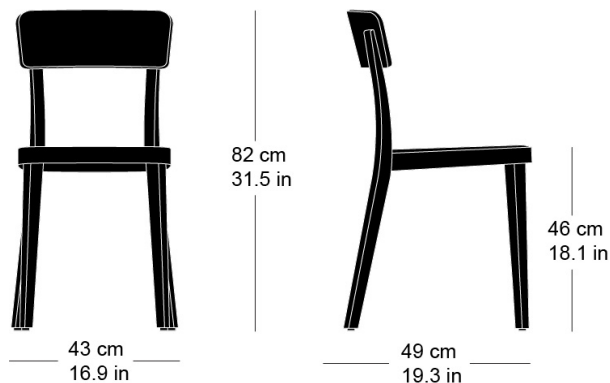

icon 1-340

Studio hannes wettstein, 2012
Sitz 3D-Formsperrholz, Rücken, Hinterfüsse und
Sitzzarge massiv gebogen
B43, T49, H82, SH46

Studio hannes wettstein, 2012
Assise en multiplis en 3D, dossier, pieds arrière et cadre
du siège en bois massif cintré
L43, P49, H82, HAss46

Studio hannes wettstein, 2012
3D moulded plywood seat, back, rear legs and seat frame
of solid bentwood
W43, D49, H82, SH46

Varianten / variantes / variants

icon
1-343

Technische Angaben / specifications / specifications

Masse / mesure / measure

Gewicht / ponds / weight 4.2 kg 8.4 lb

icon 1-340

Holzarten / types de bois / types of wood

Hêtre naturel BN 000 AM
Buche natur BN 000 AM
Beech natural BN 000 AM

Hêtre anthracite BB 200 SG
Buche anthrazit BB 200 SG
Beech anthracite BB 200 SG