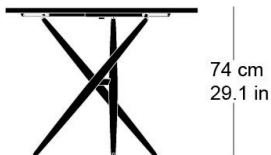

Technische Angaben / specifications / specifications

Masse / mesure / measure

Gewicht / ponds / weight

5.5 kg 11.0 lb