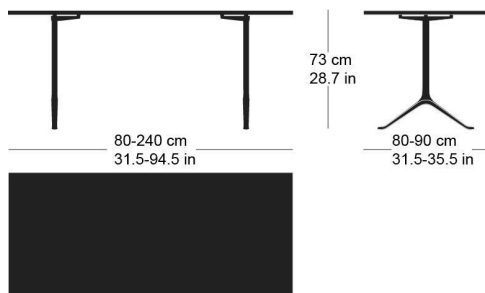

Technische Angaben / specifications / specifications

Masse / mesure / measure

Gleiter justierbar / patins
réglables / adjustable glides

ja / oui / yes