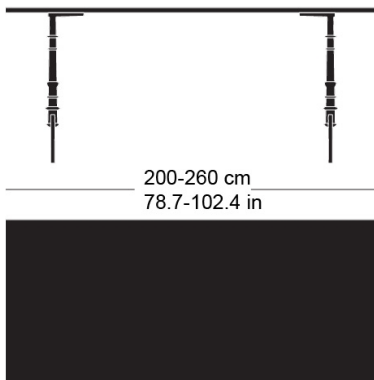

Conception d'usine, 1925

Plateau et contours de table en bois massif, sur mesure, pieds en fonte laqués anthracite avec lettrage original, patins réglables, plateau de table avec profilés d'arrêt, épaisseur 30 mm, largeur des pieds 58,5cm, hauteur de table 73cm.

Conception d'usine, 1925

Table top and edges made to measure in solid wood, cast iron legs with anthracite painted finish with original lettering, adjustable floor sliders, table top with dovetail battens, 30 mm thick, leg width: 73.5cm  
Table height: 73cm

## Masse / mesure / measure

73 cm  
28.7 in

100-120 cm  
39.4-47.2 in

Gleiter justierbar / patins  
réglables / adjustable glides

ja / oui / yes

**gloria t-1022**