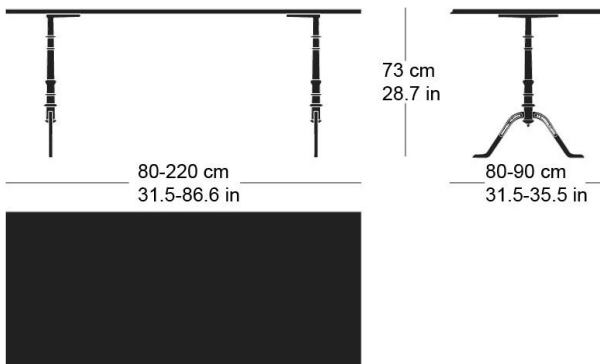

gloria t-1002

Conception d'usine, 1925

Tischblatt und Kanten nach Mass in Massivholz, Füsse aus Gusseisen anthrazit lackiert und mit Original-Schriftzug versehen, verstellbare Boden-Gleiter, Tischblatt mit Gratleisten, 30 mm stark, Fussbreite: 58.5cm
Tischhöhe: 73cm

Conception d'usine, 1925

Plateau et contours de table en bois massif, sur mesure, pieds en fonte laqués anthracite avec lettrage original, patins réglables, plateau de table avec profilés d'arrêt, épaisseur 30 mm, largeur des pieds 58,5cm, hauteur de table 73cm.

Conception d'usine, 1925

Table top and edges made to measure in solid wood, cast iron legs with anthracite painted finish with original lettering, adjustable floor sliders, table top with dovetail battens, 30 mm thick, leg width: 58.5cm
Table height: 73cm

Varianten / variantes / variants

gloria
t-1022

gloria
t-1004r

gloria
t-1004q

Technische Angaben / specifications / specifications

Masse / mesure / measure

Gleiter justierbar / patins
réglables / adjustable glides