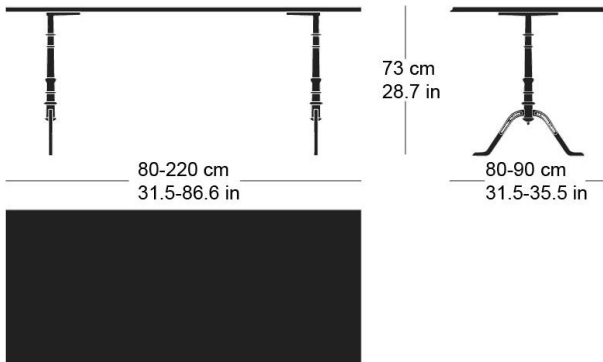

Technische Angaben / specifications / specifications

Masse / mesure / measure

Gleiter justierbar / patins
réglables / adjustable glides

ja / oui / yes