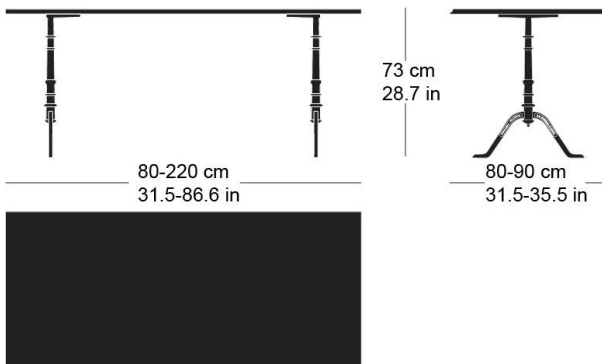

gloria t-1002

Conception d'usine, 1925

Tischblatt und Kanten nach Mass in Massivholz, Füsse aus Gusseisen anthrazit lackiert und mit Original-Schriftzug versehen, verstellbare Boden-Gleiter, Tischblatt mit Gratleisten, 30 mm stark, Fussbreite: 58.5cm
Tischhöhe: 73cm

Conception d'usine, 1925

Plateau et contours de table en bois massif, sur mesure, pieds en fonte laqués anthracite avec lettrage original, patins réglables, plateau de table avec profilés d'arrêt, épaisseur 30 mm, largeur des pieds 58,5cm, hauteur de table 73cm.

Conception d'usine, 1925

Table top and edges made to measure in solid wood, cast iron legs with anthracite painted finish with original lettering, adjustable floor sliders, table top with dovetail battens, 30 mm thick, leg width: 58.5cm
Table height: 73cm

Varianten / variantes / variants

gloria
t-1022

gloria
t-1004r

gloria
t-1004q

Technische Angaben / specifications / specifications

Masse / mesure / measure

Gleiter justierbar / patins
réglables / adjustable glides