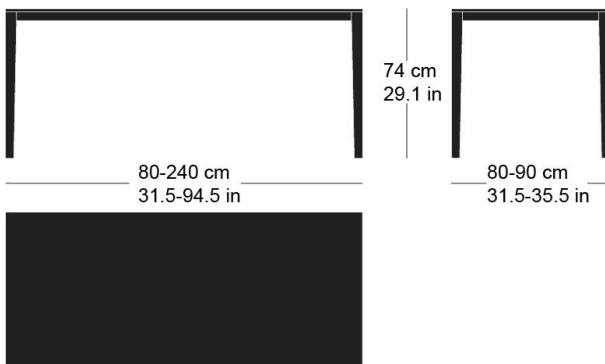

mi massiv t-1615

Waeber/Dickenmann, 2011

4-Fusstisch, Tischblatt und Untergestell aus Massivholz,
Tischunterkante: 67.5cm
Tischhöhe: 75cm

Waeber/Dickenmann, 2011

Table à 4 pieds, plateau et châssis de table en bois
massif, bord inférieur de la table 67.5cm, hauteur de table
75cm.

Waeber/Dickenmann, 2011

4-legged table, table top and base frame made of solid
wood, table lower edge: 67.5cm
Table height: 75cm

Technische Angaben / specifications / specifications**Masse / mesure / measure**