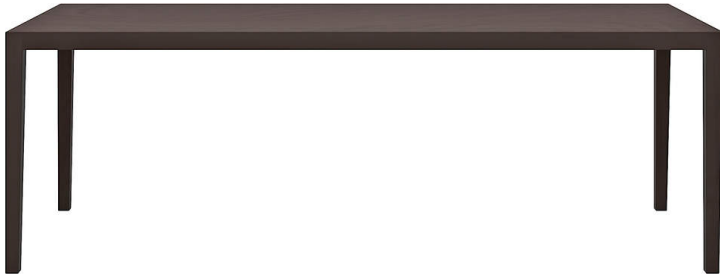

**mi t-1610**

Waeber/Dickenmann, 2011

4-Fusstisch, Tischblatt aus Sperrholz furniert (Buche in Schälfurnier), belegt mit Kunstharzplatten oder Linoleum.  
Tischuntergestell in Massivholz, Tischunterkante: 68.5cm  
Tischhöhe: 74cm

Waeber/Dickenmann, 2011

Table à 4 pieds, plateau en bois en contreplaqué multiplis (placage déroulé en bois de hêtre), revêtement stratifié ou linoléum, châssis de table en bois massif, bord inférieur de la table 68.5cm, hauteur de table 74cm.

Waeber/Dickenmann, 2011

4-legged table, table top made of veneered plywood (beech rotary-cut veneer), covered with synthetic resin panels or linoleum. Table base frame in solid wood, table lower edge: 68.5cm.

Table height: 74cm

**Technische Angaben / specifications / specifications**

Masse / mesure / measure

Gleiter justierbar / patins  
réglables / adjustable glides

ja / oui / yes

**mi t-1610**