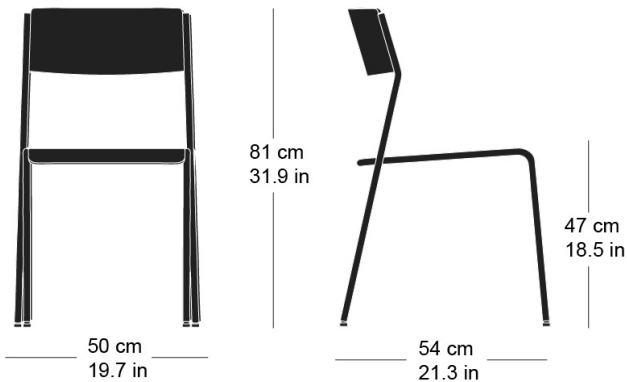

esposito 8-360

Urs Esposito, 1998

Sitz und Rücken Formsperrholz, Metallgestell verchromt,
stapelbar, Reihenverbindung möglich
B50, T54, H81, SH47

Urs Esposito, 1998

Assise et dossier en contreplaqué moulé, fixation invisible
du dossier, châssis en acier chromé, empilable, système
d'accouplement en option
L50, P54, H81, HAss47

Urs Esposito, 1998

Seat and back moulded plywood, metal frame chrome-
plated, stackable, optional row connector
W50, D54, H81, SH47

Varianten / variantes / variants

esposito
8-363

esposito
8-364

Technische Angaben / specifications / specifications**Masse / mesure / measure**

Gewicht / ponds / weight 5.4 kg 10.8 lb

Reihenverbindung /
accouplement / mating system ja / oui / yes

Stapelung / empilage / stacking 20 Stühle / chaises / chairs

esposito 8-360

Holzarten / types de bois / types of wood