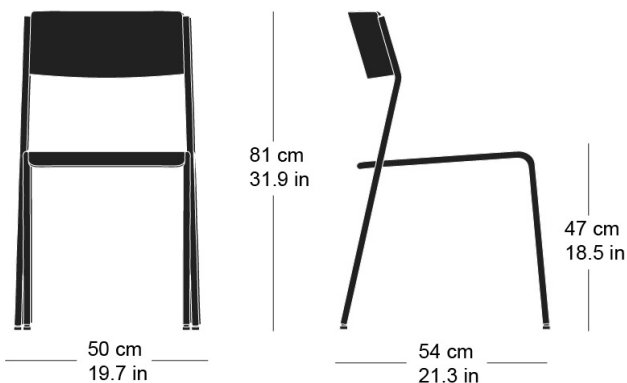

esposito 8-360

Urs Esposito, 1998

Sitz und Rücken Formsperrholz, Metallgestell verchromt,
stapelbar, Reihenverbindung möglich
B50, T54, H81, SH47

Urs Esposito, 1998

Assise et dossier en contreplaqué moulé, fixation invisible
du dossier, châssis en acier chromé, empilable, système
d'accouplement en option
L50, P54, H81, HAss47

Urs Esposito, 1998

Seat and back moulded plywood, metal frame chrome-
plated, stackable, optional row connector
W50, D54, H81, SH47

Varianten / variantes / variants

esposito
8-363

esposito
8-364

Technische Angaben / specifications / specifications**Masse / mesure / measure**

Gewicht / poids / weight 5.4 kg 10.8 lb

Reihenverbindung /
accouplement / mating system ja / oui / yes

Stapelung / empilage / stacking 20 Stühle / chaises / chairs

esposito 8-360

Holzarten / types de bois / types of wood