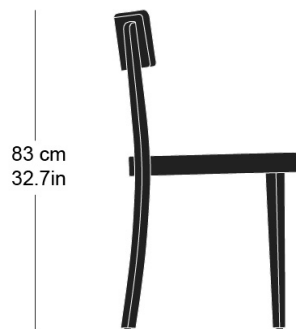

classic 1-380

Conception d'usine, 1918

Sitz Formsperrholz, Rücken, Hinterfüsse und Sitzzarge
massiv gebogen

B44, T51, H83, SH46

Conception d'usine, 1918

Assise en multiplis, dossier, pieds arrière et cadre du
siège en bois massif cintré

L44, P51, H83, HAss46

Conception d'usine, 1918

Moulded plywood seat, back, rear legs and seat frame
solid bentwood

W44, D51, H83, SH46

Varianten / variantes / variants

classic
1-383

classic
1-380k

classic
11-380

classic
11-383

Technische Angaben / specifications / specifications

Masse / mesure / measure

44 cm
17.3 in

83 cm
32.7 in

46 cm
18.5 in

Gewicht / ponds / weight

4.3 kg 8.6 lb