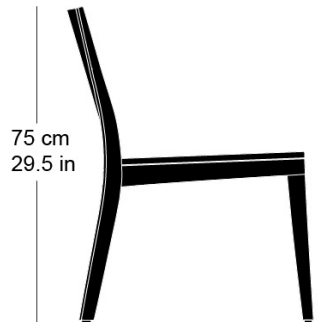

Siège, assise avec rembourrage confort, dossier en contreplaqué moulé 3D, rembourré à l'avant, dossiers et pieds en bois massif courbé, empilable

L51, P63, H75, HAss41

Hannes Wettstein, 2007

Chair, seat with comfort upholstery, moulded plywood back, upholstered on the front, rear legs and rear cross-brace solid bentwood, stackable

W51, D63, H75, SH41

Varianten / variantes / variants

lounge
6-693

lounge
6-693a

lounge
6-695a

lounge
6-675

lounge
6-675a

Technische Angaben / specifications / specifications

Masse / mesure / measure

51 cm
20.1 in

75 cm
29.5 in

41 cm
16.1 in

63 cm
24.8 in

Gewicht / ponds / weight 6.4 kg 12.8 lb

Polsterung / rembourrage / upholstery ja / oui / yes

Stapelung / empilage / stacking 5 Stühle / chaises / chairs