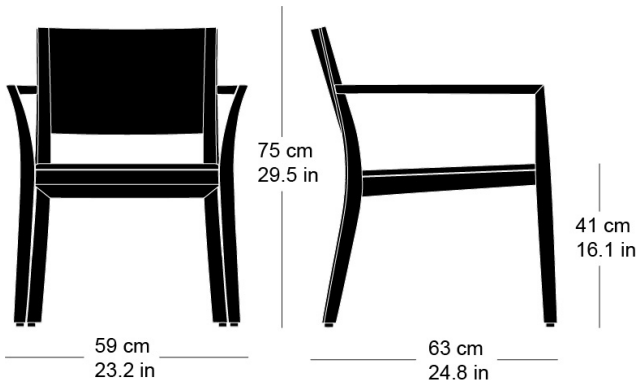

L59, P63, H75, HAss41, HAcc61

Hannes Wettstein, 2007

Chair, seat with comfort upholstery, moulded plywood
back, legs and rear cross-brace solid bentwood,
stackable

W59, D63, H75, SH41, ALH61

Varianten / variantes / variants

lounge
6-693

lounge
6-695

lounge
6-695a

lounge
6-675

lounge
6-675a

Technische Angaben / specifications / specifications**Masse / mesure / measure**

Gewicht / ponds / weight 6.5 kg 13.0 lb

Polsterung / rembourrage /
upholstery ja / oui / yes

Stapelung / empilage / stacking 4 Stühle / chaises / chairs

lounge esprit 6-693a

Holzarten / types de bois / types of wood

Beech natural BN 000 AM
Buche natur BN 000 AM
Hêtre naturel BN 000 AM

Beech anthracite BB 200 SG
Buche anthrazit BB 200 SG
Hêtre anthracite BB 200 SG