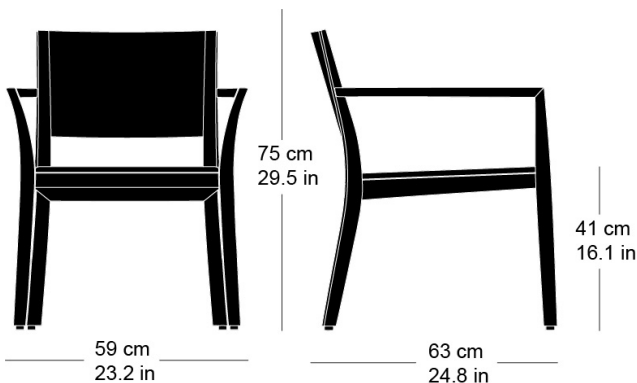

L59, P63, H75, HAss41, HAcc61

Hannes Wettstein, 2007

Chair, seat with comfort upholstery, moulded plywood
back, legs and rear cross-brace solid bentwood,
stackable

W59, D63, H75, SH41, ALH61

Varianten / variantes / variants

lounge
6-693

lounge
6-695

lounge
6-695a

lounge
6-675

lounge
6-675a

Technische Angaben / specifications / specifications**Masse / mesure / measure**

Gewicht / ponds / weight 6.5 kg 13.0 lb

Polsterung / rembourrage /
upholstery ja / oui / yes

Stapelung / empilage / stacking 4 Stühle / chaises / chairs

lounge esprit 6-693a

Holzarten / types de bois / types of wood

Beech natural BN 000 AM
Buche natur BN 000 AM
Hêtre naturel BN 000 AM

Beech anthracite BB 200 SG
Buche anthrazit BB 200 SG
Hêtre anthracite BB 200 SG