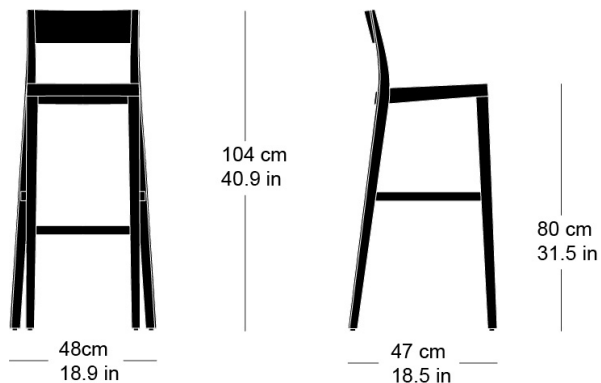

lyra bar stool 11-680

Hannes Wettstein, 2007

Sitz Formsperrholz, Hinterfüsse und Rücken massiv gebogen

B48, T47, H104, SH80

Hannes Wettstein, 2007

Assise en contreplaqué moulé, dossier et pieds arrière en bois massif cintré

L48, P47, H104, HAss80

Hannes Wettstein, 2007

Moulded plywood seat, rear legs and back solid bentwood

W48, D47, H104, SH80

Varianten / variantes / variants

Technische Angaben / specifications / specifications

Masse / mesure / measure

Gewicht / ponds / weight

5.7 kg 11.4 lb

lyra bar stool 11-680

Holzarten / types de bois / types of wood

Beech natural BN 000 AM
Buche natur BN 000 AM
Hêtre naturel BN 000 AM

Beech anthracite BB 200 SG
Buche anthrazit BB 200 SG
Hêtre anthracite BB 200 SG