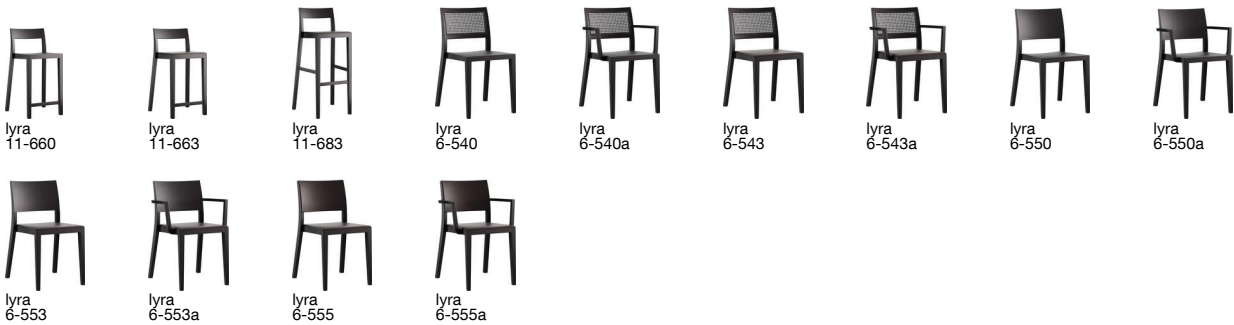

lyra bar stool 11-680

Hannes Wettstein, 2007

Sitz Formsperrholz, Hinterfüsse und Rücken massiv gebogen

B48, T47, H104, SH80

Hannes Wettstein, 2007

Assise en contreplaqué moulé, dossier et pieds arrière en bois massif cintré

L48, P47, H104, HAss80

Hannes Wettstein, 2007

Moulded plywood seat, rear legs and back solid bentwood

W48, D47, H104, SH80

Varianten / variantes / variants

Technische Angaben / specifications / specifications

Masse / mesure / measure

Gewicht / ponds / weight

5.7 kg 11.4 lb

lyra bar stool 11-680

Holzarten / types de bois / types of wood

Beech natural BN 000 AM
Buche natur BN 000 AM
Hêtre naturel BN 000 AM

Beech anthracite BB 200 SG
Buche anthrazit BB 200 SG
Hêtre anthracite BB 200 SG