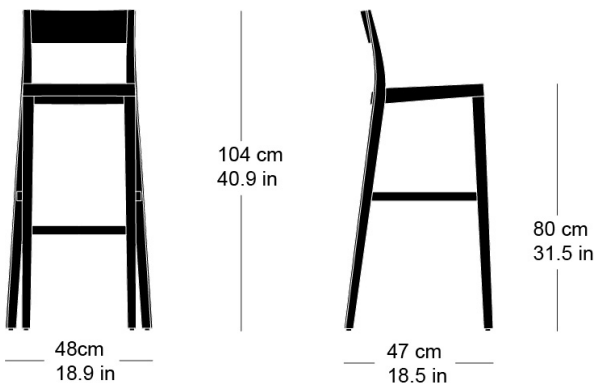

lyra bar stool 11-680

Hannes Wettstein, 2007

Sitz Formsperrholz, Hinterfüsse und Rücken massiv gebogen

B48, T47, H104, SH80

Hannes Wettstein, 2007

Assise en contreplaqué moulé, dossier et pieds arrière en bois massif cintré

L48, P47, H104, HAss80

Hannes Wettstein, 2007

Moulded plywood seat, rear legs and back solid bentwood

W48, D47, H104, SH80

Varianten / variantes / variants

Technische Angaben / specifications / specifications

Masse / mesure / measure

Gewicht / ponds / weight

5.7 kg 11.4 lb

lyra bar stool 11-680

Holzarten / types de bois / types of wood

Beech natural BN 000 AM
Buche natur BN 000 AM
Hêtre naturel BN 000 AM

Beech anthracite BB 200 SG
Buche anthrazit BB 200 SG
Hêtre anthracite BB 200 SG