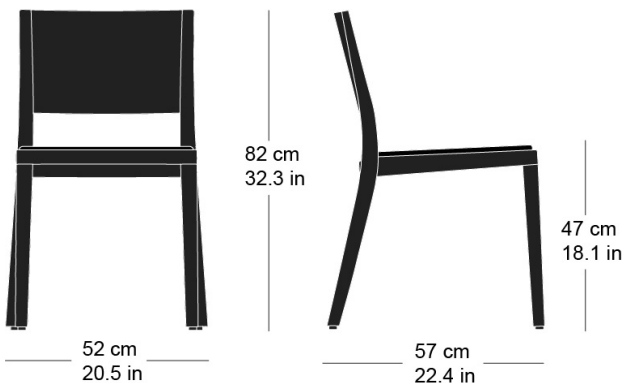

Technische Angaben / specifications / specifications

Masse / mesure / measure

Gewicht / poids / weight 5.7 kg 11.4 lb

Polsterung / rembourrage /
upholstery ja / oui / yes

Reihenverbindung /
accouplement / mating system ja / oui / yes

Stapelung / empilage / stacking 7 Stühle / chaises / chairs