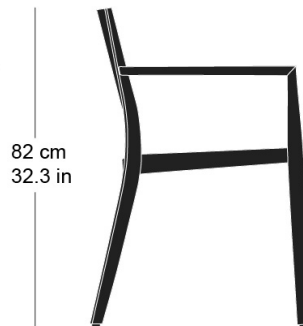

matura esprit 6-590a

Hannes Wettstein, 2007

Sessel, Sitz und Rücken Formsperrholz, Füsse und Rückenschwinge massiv gebogen, stapelbar, Reihenverbindung möglich
B59, T57, H82, SH46, ALH67

Hannes Wettstein, 2007

Siège, assise et dossier en contreplaqué moulé, pieds en bois massif cintré, empilable, système d'accouplement en option

L59, P57, H82, HAss46, HAcc67

Hannes Wettstein, 2007

Chair, moulded plywood seat and back, legs and rear cross-brace solid bentwood, stackable, optional row connector

W59, D57, H82, SH46, ALH67

Varianten / variantes / variants

matura
6-590

matura
6-593

matura
6-593a

matura
6-595

matura
6-595a

matura
6-596

matura
6-596a

Technische Angaben / specifications / specifications

Masse / mesure / measure

59 cm
23.2 in

82 cm
32.3 in

46 cm
18.1 in

57 cm
22.4 in

Gewicht / ponds / weight 5.6 kg 11.2 lb