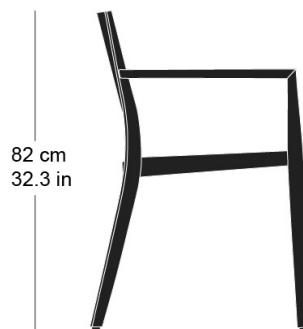

### Varianten / variantes / variants

matura  
6-590

matura  
6-593

matura  
6-593a

matura  
6-595

matura  
6-595a

matura  
6-596

matura  
6-596a

#### Masse / mesure / measure

59 cm  
23.2 in

82 cm  
32.3 in

46 cm  
18.1 in

57 cm  
22.4 in

Gewicht / ponds / weight 5.6 kg 11.2 lb

Reihenverbindung /  
accouplement / mating system ja / oui / yes

Stapelung / empilage / stacking 4 Stühle / chaises / chairs