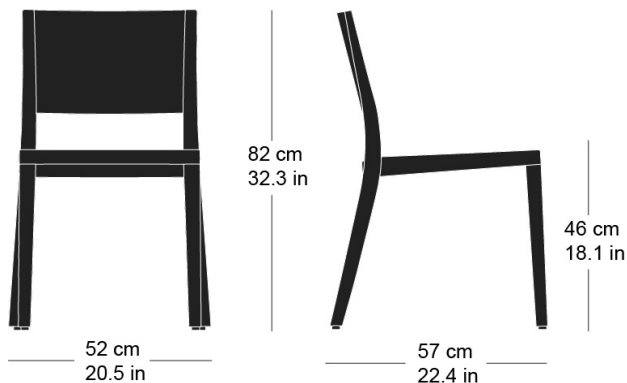

matura esprit 6-590

Hannes Wettstein, 2007

Sessel, Sitz und Rücken Formsperrholz, Hinterfüsse und Rückenschwinge massiv gebogen, stapelbar, Reihenverbindung möglich
B52, T57, H82, SH46

Hannes Wettstein, 2007

Siège, assise et dossier en contreplaqué moulé, pieds arrière en bois massif cintré, empilable, système d'accouplement en option
L52, P57, H82, HAss46

Hannes Wettstein, 2007

Chair, moulded plywood seat and back, rear legs and rear cross-brace solid bentwood, stackable, optional row connector
W52, D57, H82, SH46

Varianten / variantes / variants

matura
6-590amatura
6-593matura
6-593amatura
6-595matura
6-595amatura
6-596matura
6-596a

Technische Angaben / specifications / specifications

Masse / mesure / measure

Gewicht / ponds / weight 5.0 kg 10.0 lb