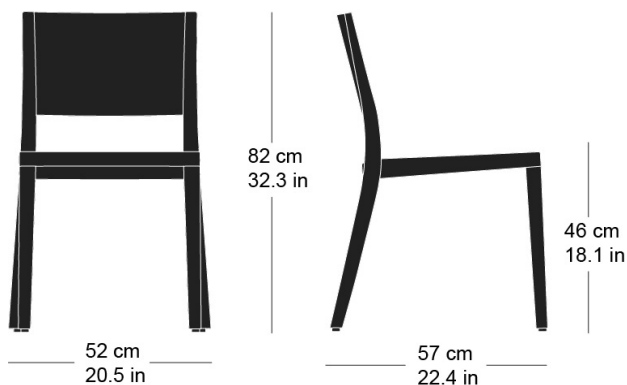

matura esprit 6-590

Hannes Wettstein, 2007

Sessel, Sitz und Rücken Formsperrholz, Hinterfüsse und Rückenschwinge massiv gebogen, stapelbar, Reihenverbindung möglich
B52, T57, H82, SH46

Hannes Wettstein, 2007

Siège, assise et dossier en contreplaqué moulé, pieds arrière en bois massif cintré, empilable, système d'accouplement en option
L52, P57, H82, HAss46

Hannes Wettstein, 2007

Chair, moulded plywood seat and back, rear legs and rear cross-brace solid bentwood, stackable, optional row connector
W52, D57, H82, SH46

Varianten / variantes / variants

matura
6-590amatura
6-593matura
6-593amatura
6-595matura
6-595amatura
6-596matura
6-596a

Technische Angaben / specifications / specifications

Masse / mesure / measure

Gewicht / ponds / weight 5.0 kg 10.0 lb