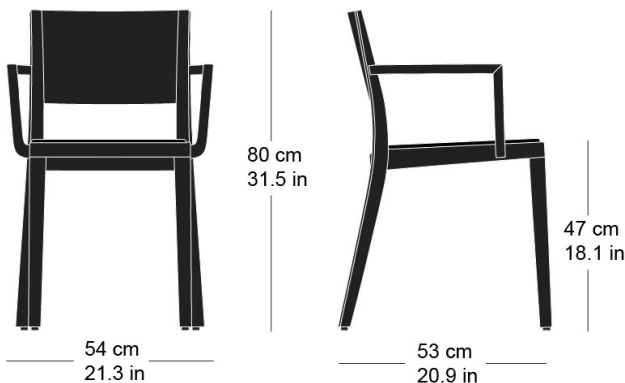

lyra esprit 6-555a

Hannes Wettstein, 2007

Sitz gepolstert, Rücken Formsperrholz, Polster vorne aufgesetzt, Hinterfüsse und Rückenschwinge massiv gebogen, stapelbar, Reihenverbindung möglich
B54, T53, H80, SH47, ALH66.5

Hannes Wettstein, 2007

Assise rembourrée, devant du dossier rembourré et arrière contreplaqué moulé, montants de dossier et pieds arrière en bois massif cintré, empilable, système d'accouplement en option

L54, P53, H80, HAss47, HAcc66.5

Hannes Wettstein, 2007

Upholstered seat, moulded plywood back, upholstered on the front, rear legs and rear cross-brace solid bentwood, stackable, optional row connector

W54, D53, H80, SH47, ALH66.5

Varianten / variantes / variants

Technische Angaben / specifications / specifications

Masse / mesure / measure

Gewicht / poids / weight	6.2 kg 12.4 lb
Polsterung / rembourrage / upholstery	ja / oui / yes
Reihenverbindung / accouplement / mating system	ja / oui / yes
Stapelung / empilage / stacking	4 Stühle / chaises / chairs