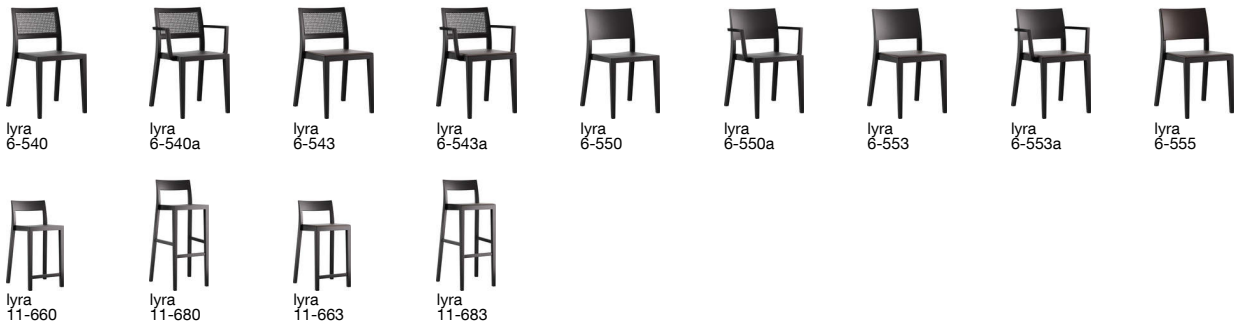

lyra esprit 6-555a

Hannes Wettstein, 2007

Sitz gepolstert, Rücken Formsperrholz, Polster vorne aufgesetzt, Hinterfüsse und Rückenschwinge massiv gebogen, stapelbar, Reihenverbindung möglich
B54, T53, H80, SH47, ALH66.5

Hannes Wettstein, 2007

Assise rembourrée, devant du dossier rembourré et arrière contreplaqué moulé, montants de dossier et pieds arrière en bois massif cintré, empilable, système d'accouplement en option

L54, P53, H80, HAss47, HAcc66.5

Hannes Wettstein, 2007

Upholstered seat, moulded plywood back, upholstered on the front, rear legs and rear cross-brace solid bentwood, stackable, optional row connector

W54, D53, H80, SH47, ALH66.5

Varianten / variantes / variants

Technische Angaben / specifications / specifications

Masse / mesure / measure

Gewicht / poids / weight	6.2 kg 12.4 lb
Polsterung / rembourrage / upholstery	ja / oui / yes
Reihenverbindung / accouplement / mating system	ja / oui / yes
Stapelung / empilage / stacking	4 Stühle / chaises / chairs