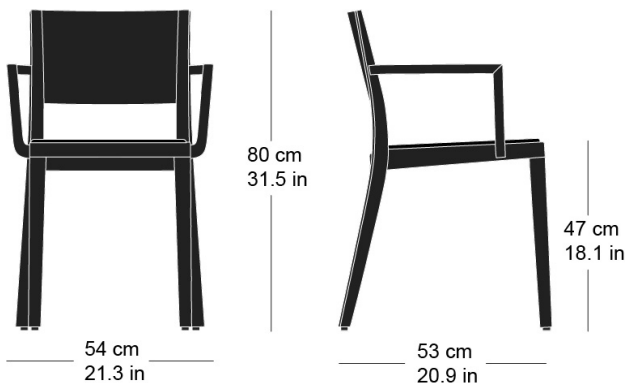

lyra esprit 6-553a

Hannes Wettstein, 2007

Sitz gepolstert, Rücken Formsperrholz, Hinterfüsse und Rückenschwinge massiv gebogen, stapelbar, Reihenverbindung möglich
B54, T53, H80, SH47, ALH66.5

Hannes Wettstein, 2007

Assise rembourrée, dossier en contreplaqué moulé, montants de dossier et pieds arrière en bois massif cintré, empilable, système d'accouplement en option
L54, P53, H80, HAss47, HAcc66.5

Hannes Wettstein, 2007

Upholstered seat, moulded plywood back, rear legs and rear cross-brace solid bentwood, stackable, optional row connector
W54, D53, H80, SH47, ALH66.5

Varianten / variantes / variants

Technische Angaben / specifications / specifications

Masse / mesure / measure

Gewicht / poids / weight	5.5 kg 11.0 lb
Polsterung / rembourrage / upholstery	ja / oui / yes
Reihenverbindung / accouplement / mating system	ja / oui / yes
Stapelung / empilage / stacking	4 Stühle / chaises / chairs