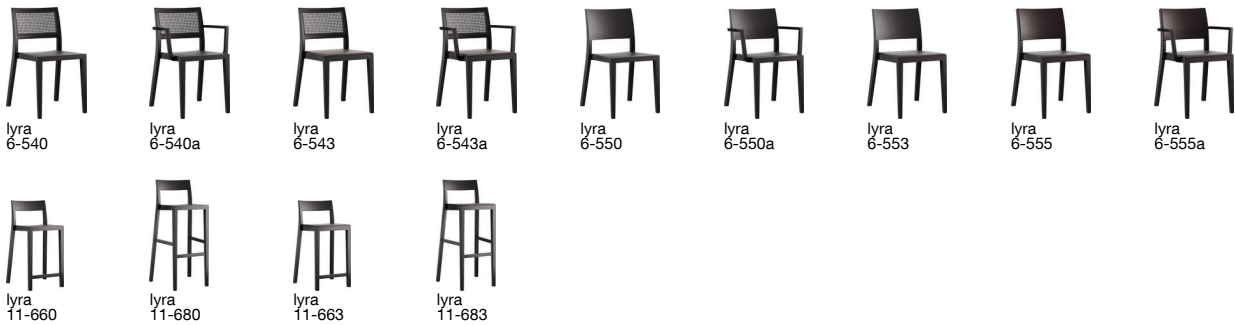

lyra esprit 6-553a

Hannes Wettstein, 2007

Sitz gepolstert, Rücken Formsperrholz, Hinterfüsse und Rückenschwinge massiv gebogen, stapelbar, Reihenverbindung möglich
B54, T53, H80, SH47, ALH66.5

Hannes Wettstein, 2007

Assise rembourrée, dossier en contreplaqué moulé, montants de dossier et pieds arrière en bois massif cintré, empilable, système d'accouplement en option
L54, P53, H80, HAss47, HAcc66.5

Hannes Wettstein, 2007

Upholstered seat, moulded plywood back, rear legs and rear cross-brace solid bentwood, stackable, optional row connector
W54, D53, H80, SH47, ALH66.5

Varianten / variantes / variants

Technische Angaben / specifications / specifications